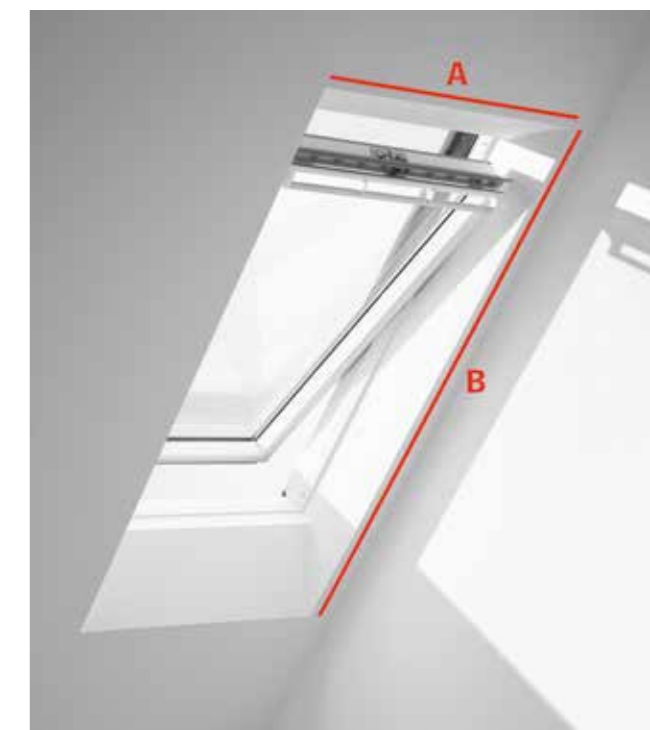

Muggengaas

Met het VELUX muggengaas geniet u van de frisse lucht zonder gestoord te worden door ongewenste bezoekers. Het is gebruiksvriendelijk en kan worden gecombineerd met alle VELUX binnen- en buitenaccessoires. Het is voorzien van een transparante netstof en zit netjes in de slanke bovenkast wanneer het niet in gebruik is.

- 100% insectbestendig materiaal
- De transparant glasvezelstof belemmert het zicht niet en is ontworpen voor een lange levensduur
- OEKO-TEX® Standard 100 (1076-184) en STeP (22002567) gecertificeerd – gegarandeerd vrij van schadelijke stoffen en gemaakt van duurzaam textiel
- Witte zijprofielen en slanke bovenkast
- Kan worden gecombineerd met een buitenbescherming en een binnengordijn

Zwart transparant glasvezelnet 0000

Bepaal de bestelcode

Het muggengaas wordt bevestigd op de rand van de binnenbekleding. De afmetingen van deze rand bepalen dus de keuze van het muggengaas.

- Meet de breedte (A) en de hoogte (B) van de volledige opening in het plafond van de binnenafwerking om de maatcode en de prijs van uw muggengaas in de onderstaande tabel te vinden.
- Indien u twee hoogten (B) of hoogtewaarden van meer dan 2400 mm hebt, moet u twee muggengazen en een rubberen dichting van het type ZOZ 157 SWL bestellen om de verbinding te verzekeren.
- Bekijk onze installatievideo op velux.be. Zo weet u hoe u de opmetingen moet uitvoeren en kunt u de exacte afmetingen bepalen.
- **BELANGRIJK:** De maatcodes van de muggengazen kunnen verschillen van de maatcodes van de vensters. Meet (A) en (B) en zoek de juiste maatcode in de onderstaande tabel alvorens uw bestelling te plaatsen.

	439-530 mm		531-640 mm		641-760 mm		761-922 mm		923-1120 mm		1121-1320 mm	
	ZIL CK02	ZIL FK08	ZIL MK06	ZIL PK25	ZIL SK06	ZIL UK04						
0-1600 mm	115 139,15	151 182,71	151 182,71	166 200,86	189 228,69	194 234,74						
1601-2000 mm	ZIL CK06	ZIL FK08	ZIL MK06	ZIL PK06	ZIL SK06	ZIL UK10						
	136 164,56	151 182,71	151 182,71	166 200,86	189 228,69	233 281,93						
2001-2400 mm		ZIL FK08	ZIL MK10	ZIL PK10	ZIL SK10	ZIL UK10						
		151 182,71	181 219,01	192 232,32	219 264,99	233 281,93						

Raadpleeg pagina's 172 tot 175 voor alle specifieke opmerkingen over het muggengaas.

BTW niet inbegrepen. **BTW 21% inbegrepen.** Meer info op velux.be