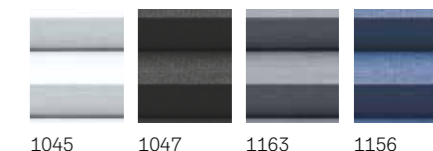

Kleuropties

Standaardkleuren

Speciale kleuren

Verduisterend/isolerend plisségordijn

Het VELUX verduisterend plisségordijn is tegelijk verduisterend en isolerend. Het is een ideaal gordijn voor slaapkamers die 's nachts verduisterd moeten worden en extra isolatie nodig hebben. Verstel het rolgordijn van de bovenkant naar de onderkant van het dakvenster** om de precieze hoeveelheid licht te laten binnenvallen.

- Verduistering en isolatie voor meer comfort
- Zwevend gordijn dat eender waar voor het venster kan worden geplaatst**
- Verkrijgbaar met zijprofielen in wit of geborsteld aluminium. Voeg voor de witte zijprofielen de code 'WL' toe aan de kleurcode (bv: FHC SK06 1045WL)
- Verkrijgbaar in manuele of in gemotoriseerde versie met afstandsbediening
- Kan worden gecombineerd met een buitenbescherming en een muggengas
- OEKO-TEX® Standard 100 (1076-184) en StEP (22002567) gecertificeerd – gegarandeerd vrij van schadelijke stoffen en gemaakt van duurzaam textiel