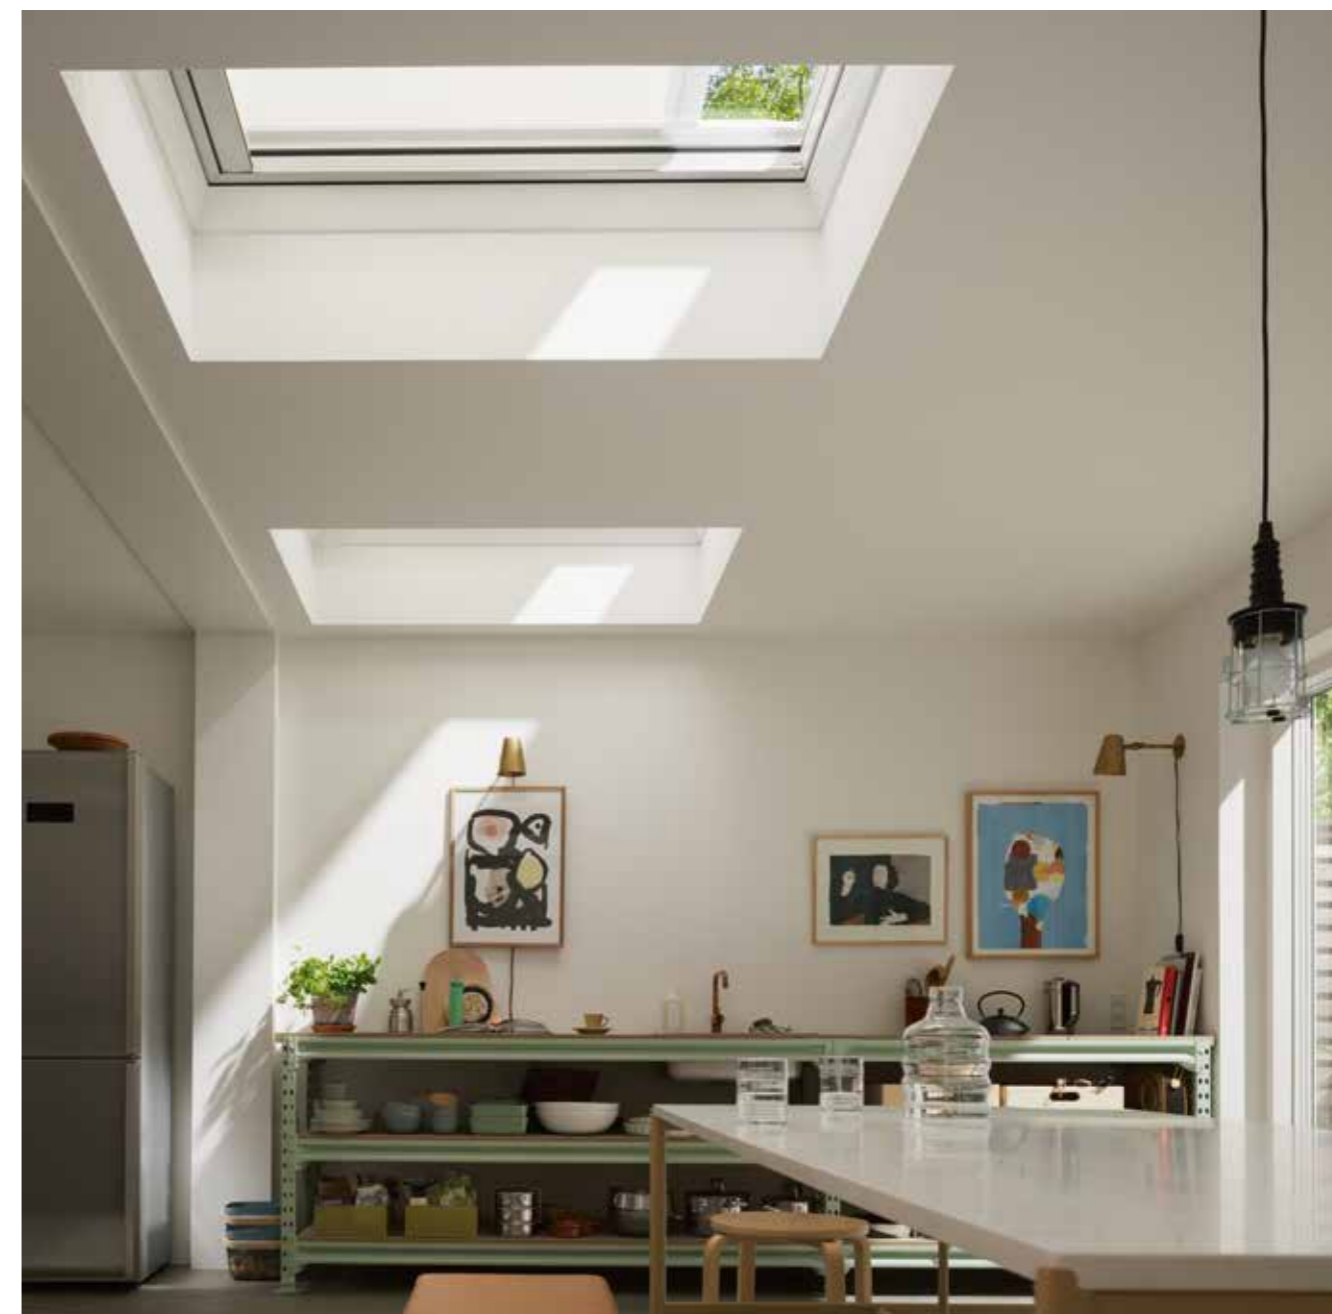

Maatcode van het gordijn*	060060	060090	080080	090090	100100	090120	120120	100150	150150
Afmetingen (B×H) in cm	60×60	60×90	80×80	90×90	100×100	90×120	120×120	100×150	150×150
☀️ Op zonne-energie - MSG	Lichttemperend zonnescerm	334 404,14	341 412,61	348 421,08	356 430,76	363 439,23	370 447,70	377 456,17	385 465,85
☀️ Op zonne-energie - FSK	Verduisterend plisségordijn	323 390,83	330 399,30	337 407,77	344 416,24	351 424,71	358 433,18	365 441,65	372 450,12
⚡ Elektrisch - FMK	Verduisterend plisségordijn	323 390,83	330 399,30	337 407,77	344 416,24	351 424,71	358 433,18	365 441,65	372 450,12
⚡ Elektrisch - FMG	Lichttemperend plisségordijn	288 348,48	294 355,74	301 364,21	307 371,47	313 378,73	319 385,99	326 394,46	332 401,72

BTW niet inbegrepen. BTW 21% inbegrepen.
Bebat en Recupel bijdrage niet inbegrepen.
Meer info op velux.be

* Raadpleeg pagina 175 voor een perfecte combinatie van uw gordijn met uw dakvenster.